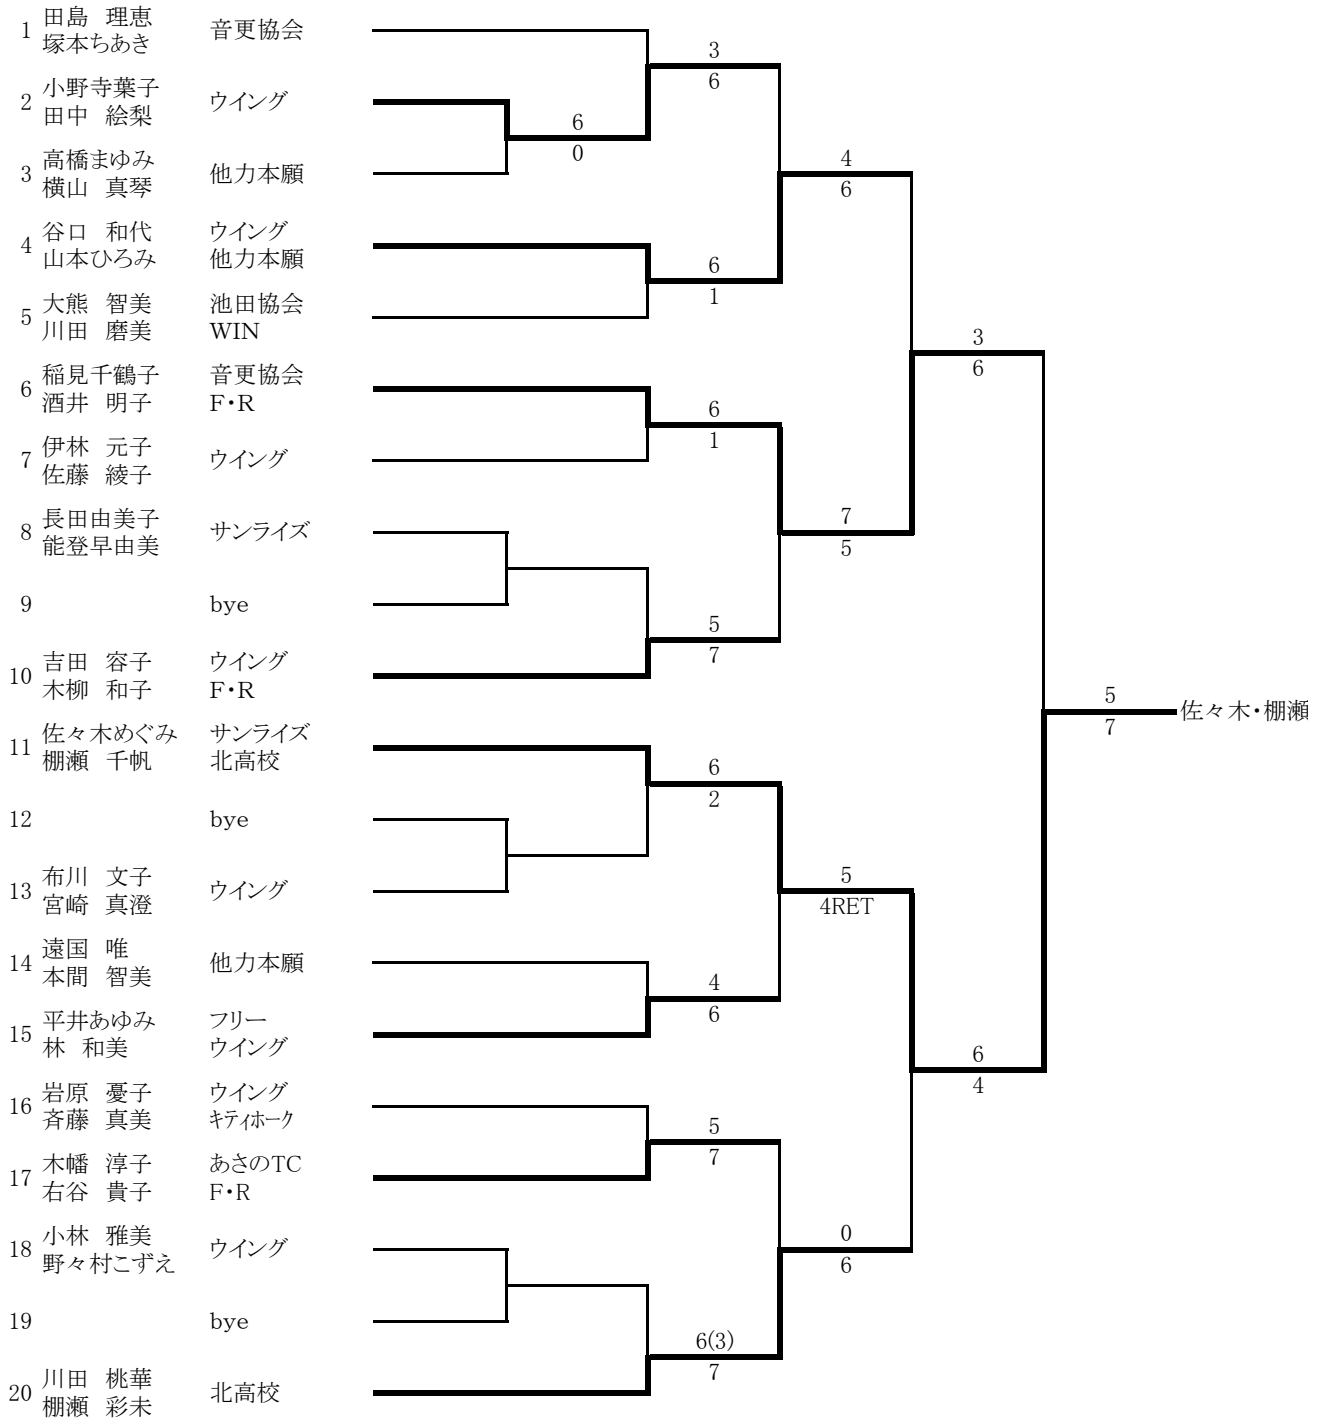

男子ダブルス B級

女子ダブルス B級

男子ダブルス C級(一般)

女子ダブルス C級(一般)

女子ダブルス C級(高校)