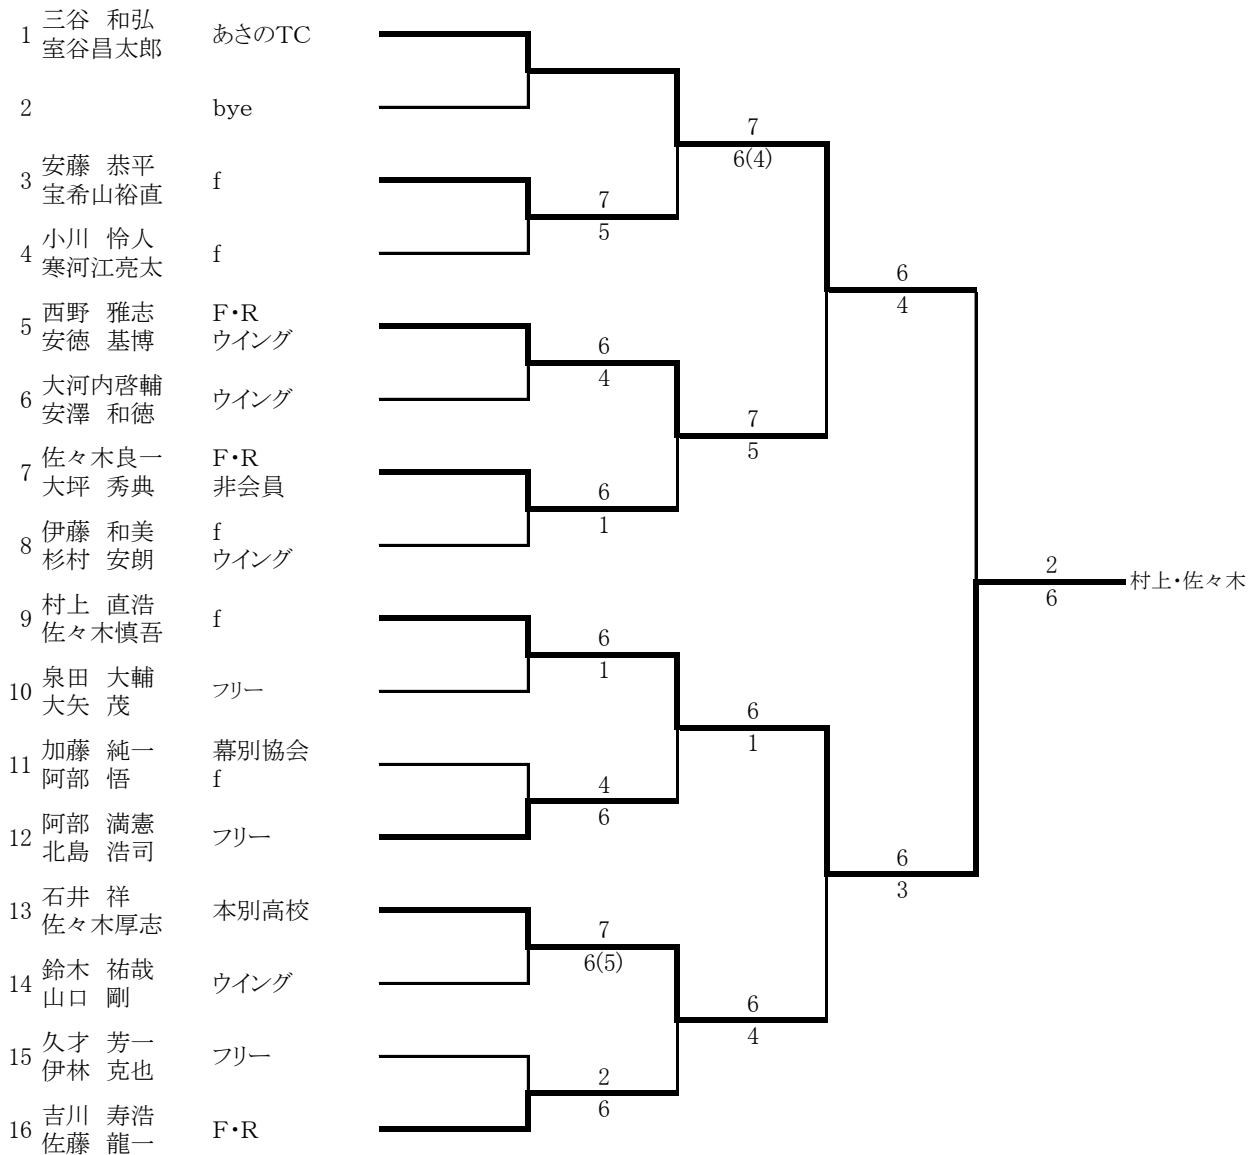

男子ダブルス B級

女子ダブルス B級

男子ダブルス C級(一般)

女子ダブルス C級(一般)

女子ダブルス C級(高校)