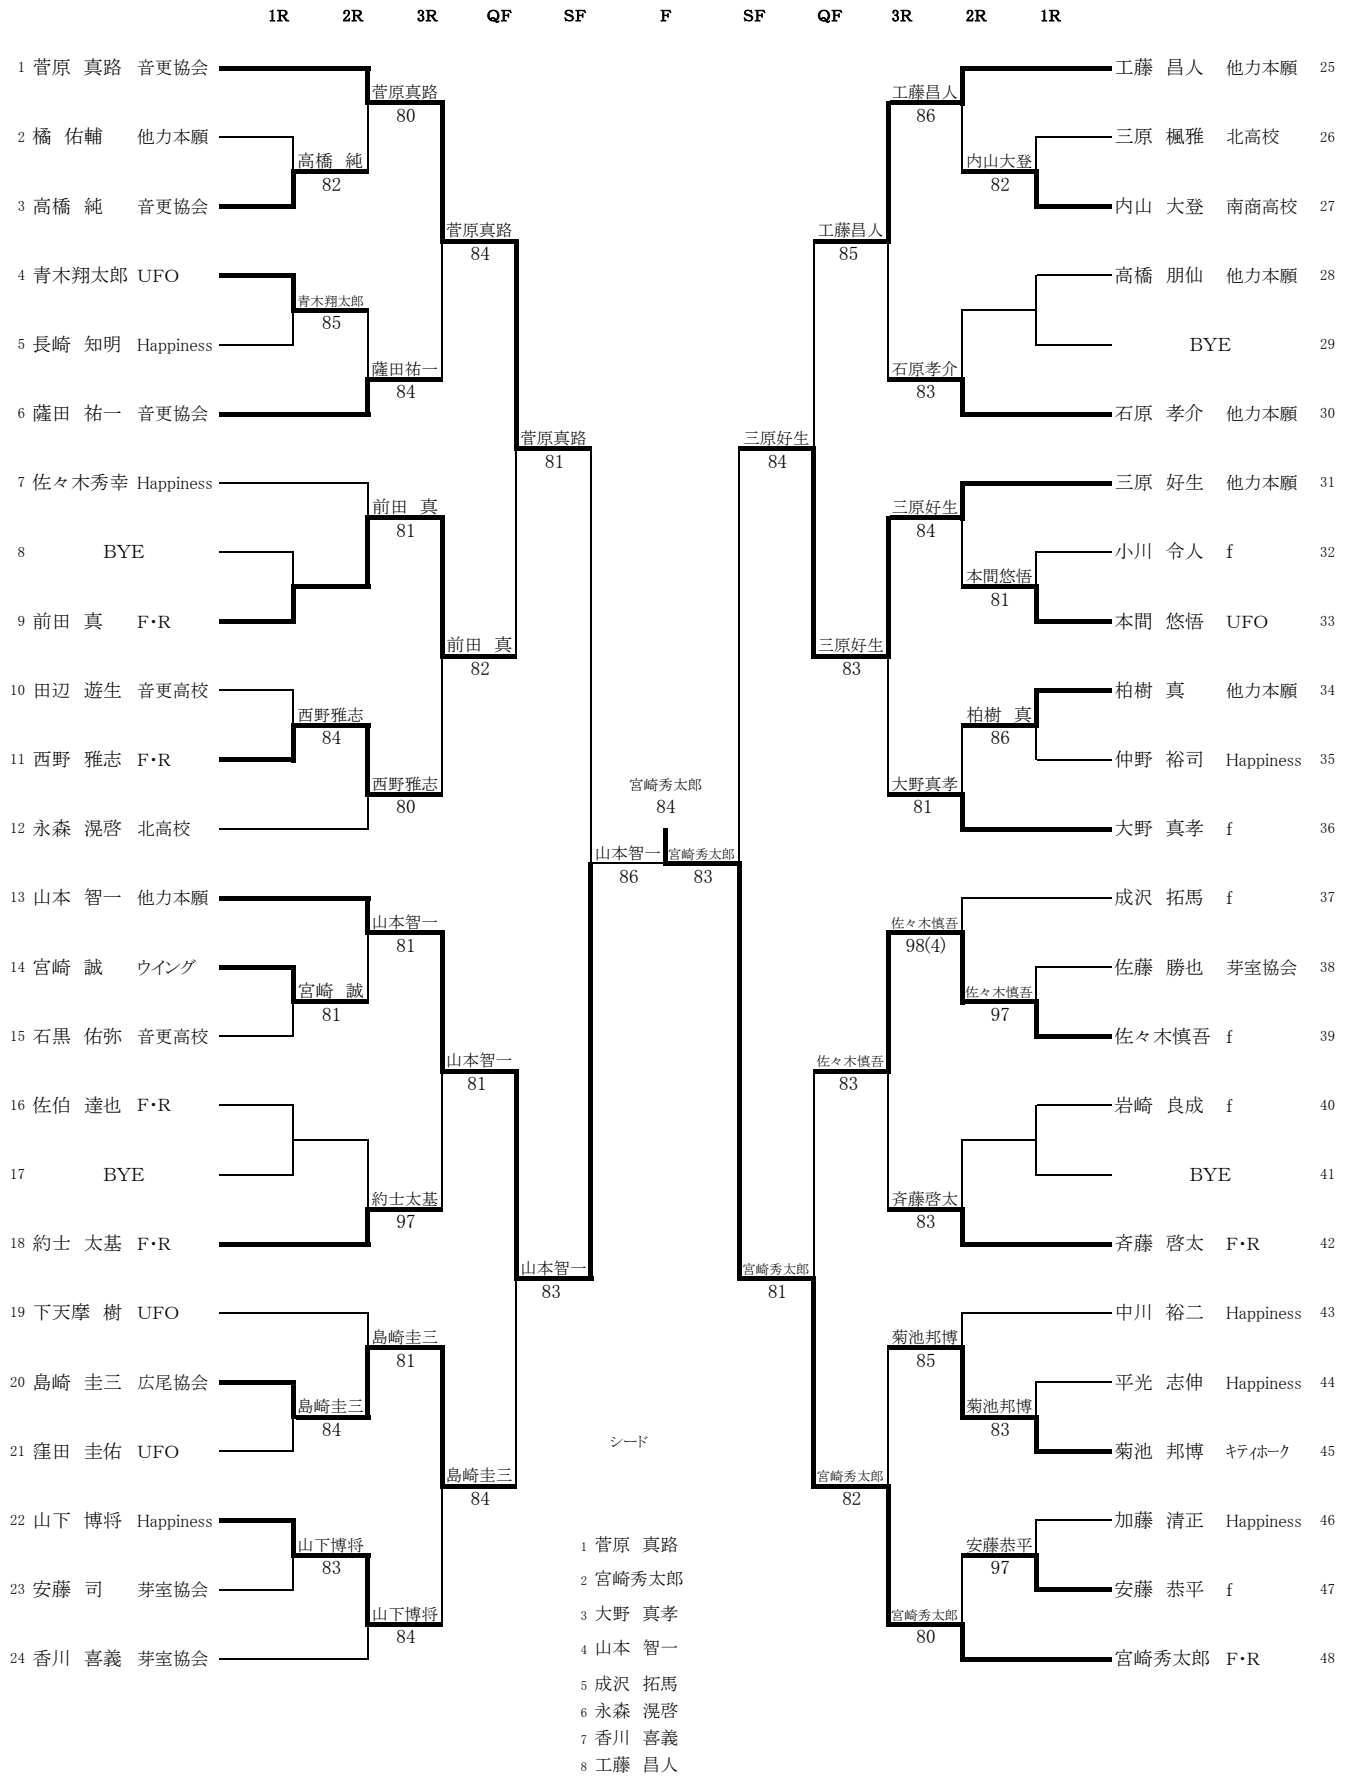

<男子>

第37回全十勝室内B級単テニス大会
 2013年11月17日, 24日
 明治十勝オーパル

〈女子〉		1R	2R	QF	SF	F
1	平井ひかる	UFO		平井ひかる		
2	稲見千鶴子	音更協会	稲見千鶴子	84		
3	浦島 洋奈	サンライズTC	83		平井ひかる	
4	佐藤 智美	f			81	
5	BYE			阿部夕貴		
6	阿部 夕貴	f		86		平井ひかる
7	神林 凜	UFO		神林 凜		86
8	BYE			81		
9	伊林 元子	ウイング			山本ひろみ	
10	三原真里菜	他力本願	三原真里菜	85	97	
11	長岡 正美	他力本願		山本ひろみ		
12	山本ひろみ	他力本願		84		平井ひかる
13	羽山 侑奈	UFO		森下菜々美		82
14	BYE			84		
15	森下菜々美	UFO			川田桃華	
16	長田由美子	サンライズTC			81	
17	BYE			川田桃華		
18	川田 桃華	北高校		84		川田桃華
19	甲谷 千春	F・R		岩原憂子		83
20	BYE			80		
21	岩原 憂子	ウイング			佐々木めぐみ	
22	高橋まゆみ	他力本願			97	
23	布川 文子	ウイング	布川文子	83		
24	佐々木めぐみ	サンライズTC		佐々木めぐみ		
				86		

- シード順位
 1 平井ひかる
 2 佐々木めぐみ
 3 神林 凜
 4 川田 桃華

作成日 11月8日
 ドロー立会 菅野由里子