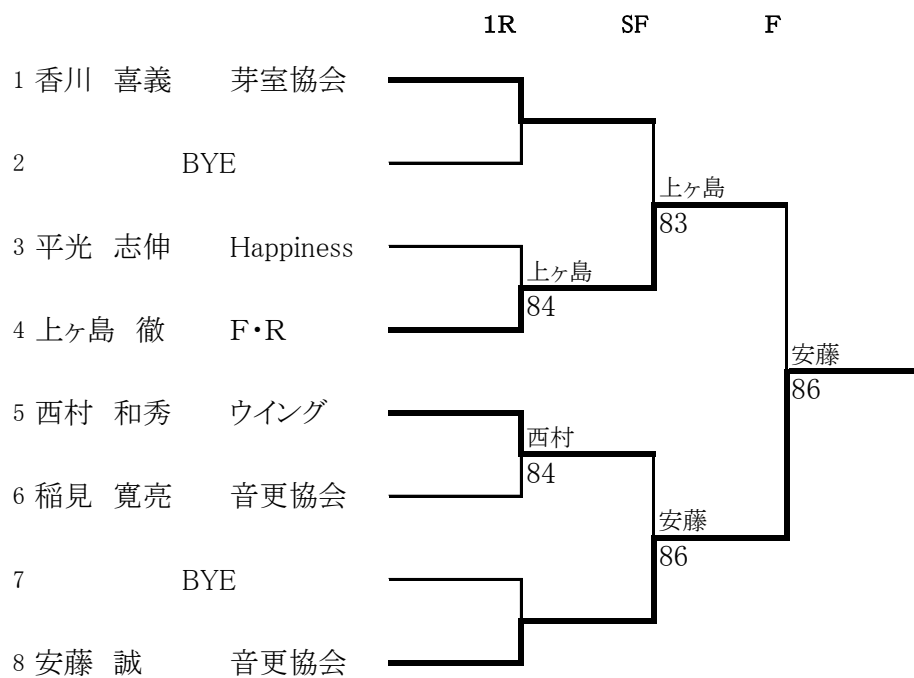

- シード順
 1 後藤 悠太
 2 石塚 式美
 3 島崎 圭三
 4 杉山 展一

ドロー作成日	1月10日
ドロー立会者	原田勝義

第42回全十勝室内単テニス選手権大会

2014年1月18日25日

芽室町体育館・帯広の森体育館

女子シングルス

シード順

- 1 青木万莉絵
- 2 神林 凜

第42回全十勝室内単テニス選手権大会

2014年1月25日

帯広の森体育館

<ベテラン男子>

シード順

1 香川喜義

2 安藤 誠