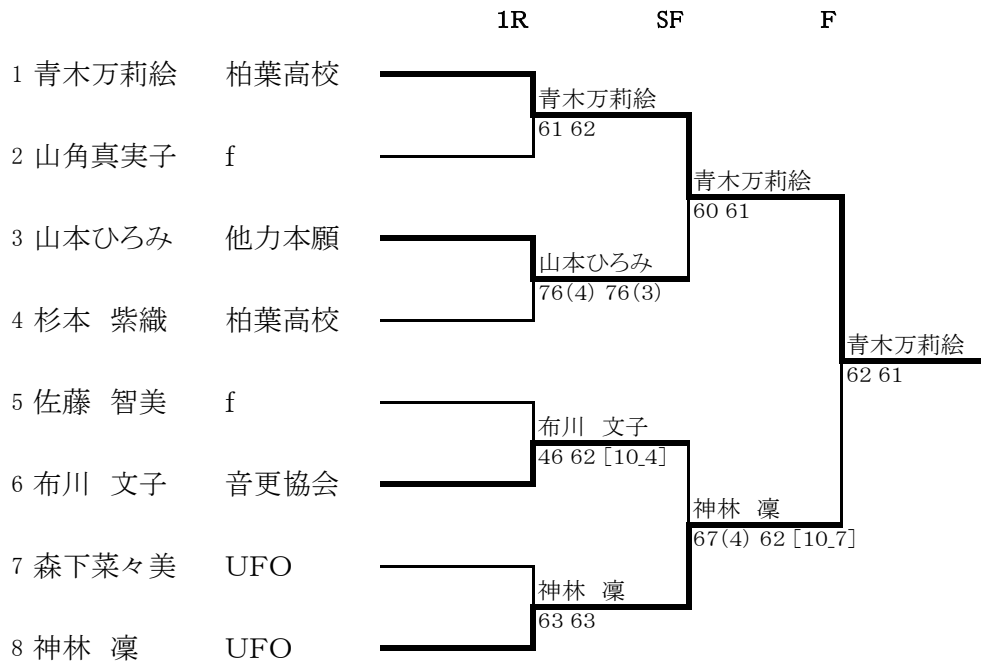

- シード順
 1 後藤 悠太
 2 石塚 式美
 3 島崎 圭三
 4 杉山 展一

ドロー作成日	1月10日
ドロー立会者	原田勝義

第42回全十勝室内単テニス選手権大会

2014年1月18日25日

芽室町体育館・帯広の森体育館

女子シングルス

シード順

- 1 青木万莉絵
- 2 神林 凜

第42回全十勝室内単テニス選手権大会

2014年1月25日

帯広の森体育館

<ベテラン男子>

シード順

1 香川喜義

2 安藤 誠