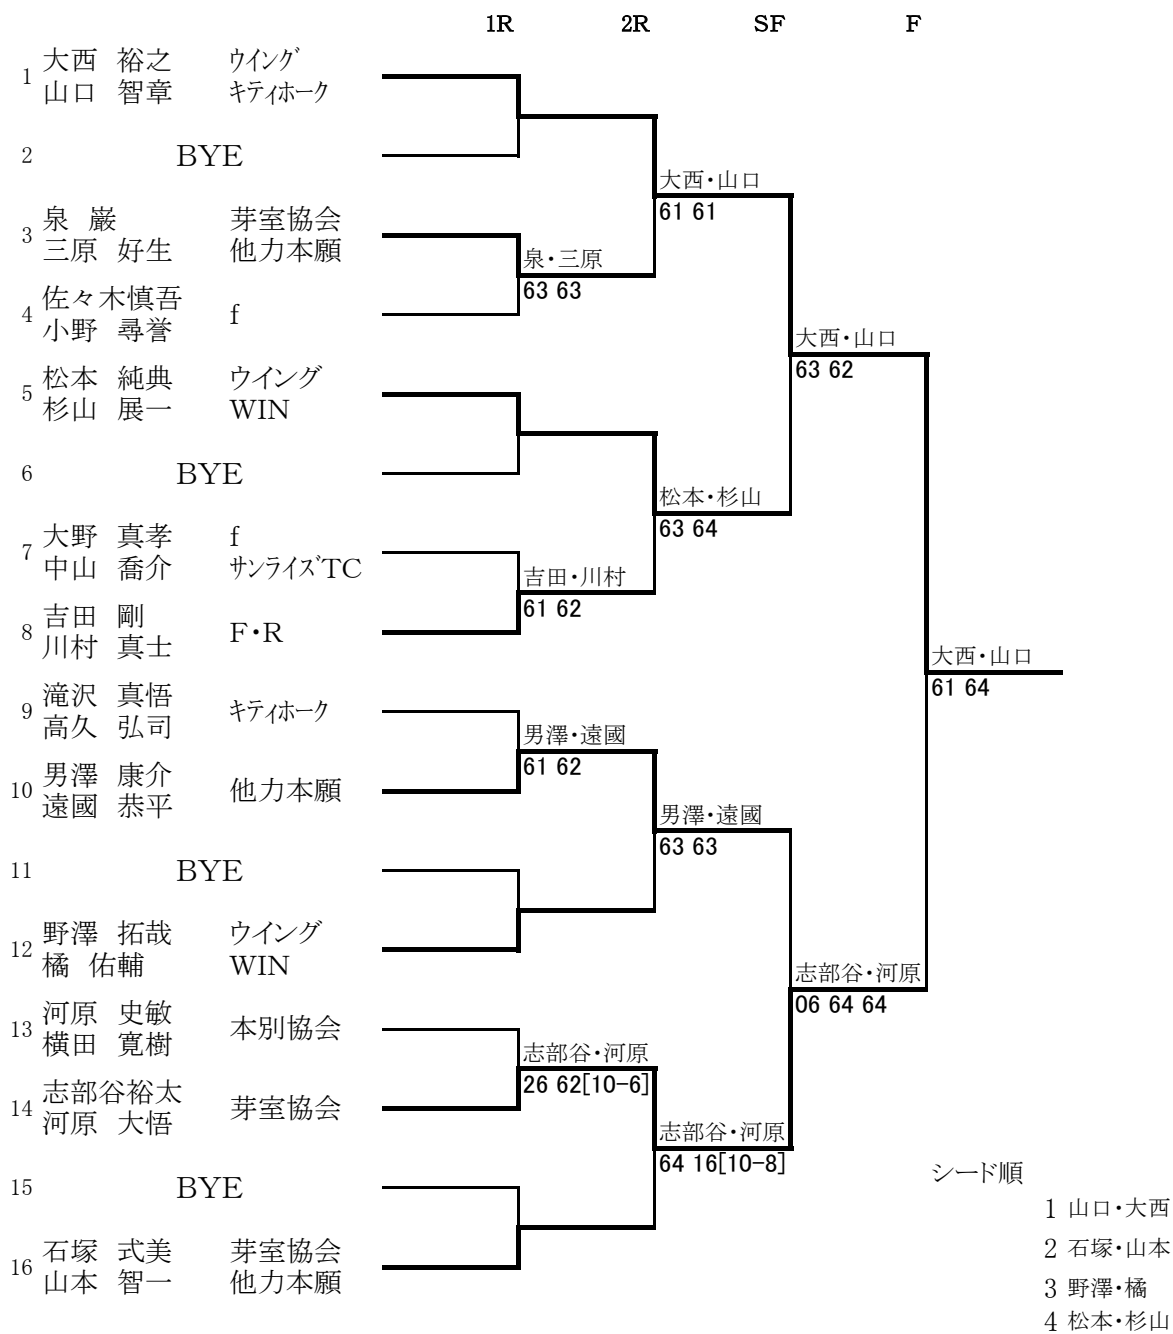

〈男子〉

ドロー作成日	12月14日
ドロー立会者	土屋尚美

〈女子〉

			1R	2R	SF	F
1	松本恵利奈 泉川裕季菜	キテホーク F・R				
2	BYE				松本・泉川	
3	塚本ちあき 朝田 佳子	音更協会		稲村・石川	63 63	
4	稲村裕美子 石川 幸枝	音更協会		63 36 [10-6]		
5	佐々木裕子 安達千佳子	本別協会 サンライズTC				佐々木・安達
6	BYE				佐々木・安達	
7	中原有三子 田島 理恵	音更協会		杉山・小田	62 64	
8	杉山 美子 小田るり子	ウイング 広尾協会		63 64		
9	窪田 桃子 川田 桃華	WIN 北高校		窪田・川田		佐々木・安達
10	稲見千鶴子 酒井 明子	音更協会		64 62		63 76(4)
11	BYE				窪田・川田	
12	鈴木明日香 佐々木めぐみ	サンライズTC				江崎・山本
13	小野寺葉子 山岸 真紀	ウイング 本別協会		小野寺・山岸		64 63
14	吉田 容子 布川 文子	ウイング 音更協会		62 62		江崎・山本
15	BYE				江崎・山本	
16	江崎紀代美 山本ひろみ	芽室協会 他力本願			60 63	

シード順

- 1 松本・泉川
- 2 江崎・山本
- 3 佐々木・安達
- 4 鈴木・佐々木