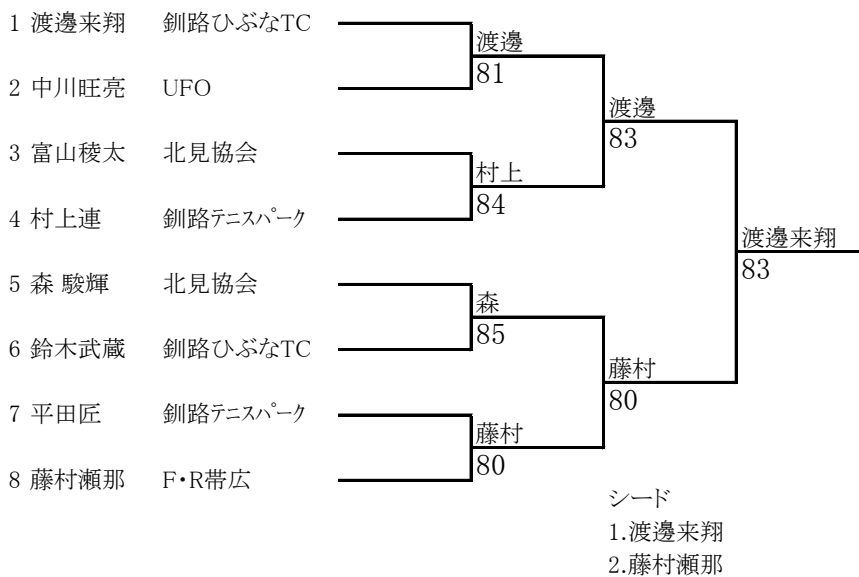

Bブロック

男子シングルス 12才以下