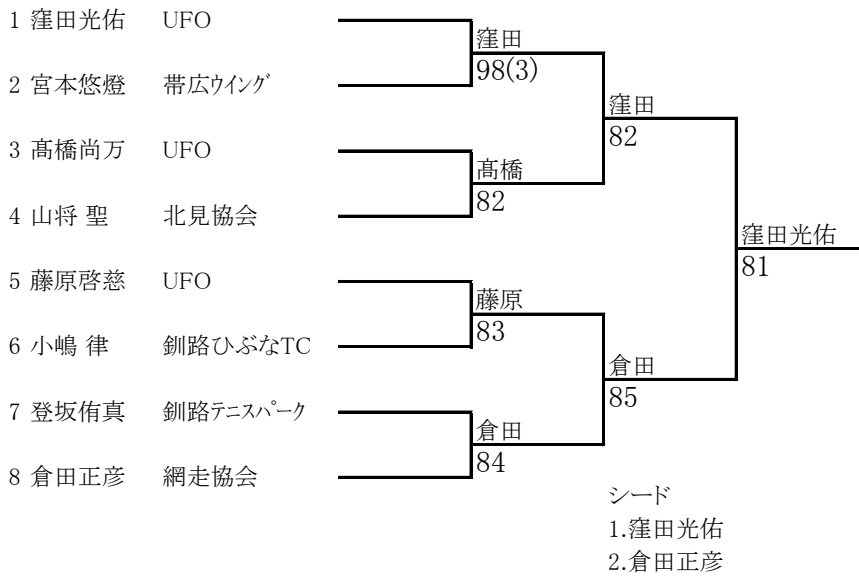

Aブロック

男子シングルス 14才以下

DA 下天摩輝(UFO)

Bブロック

男子シングルス 14才以下

DA 下天摩輝(UFO)

Aブロック

男子シングルス 12才以下