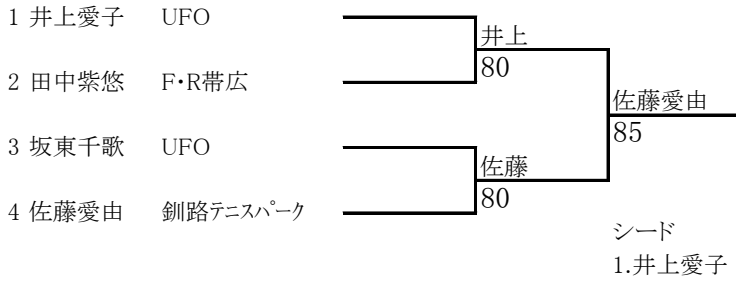

Bブロック

男子シングルス 12才以下

Cブロック

男子シングルス 12才以下

DA 鈴木大和(釧路ひぶなTC)

女子シングルス 14才以下

女子シングルス 12才以下

DA 小川桃京(釧路ひふなTC)