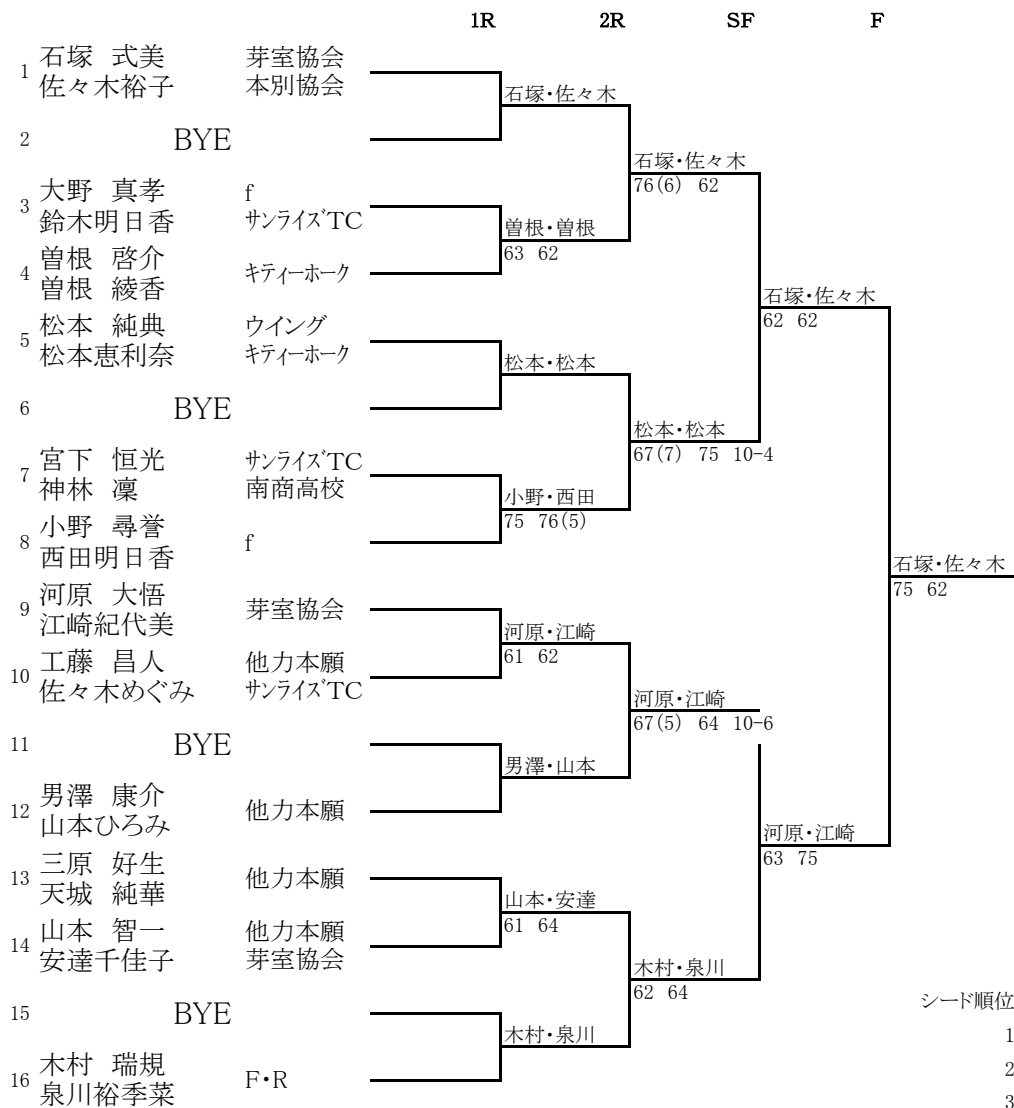

第42回全十勝混複室内テニス選手権大会

2017年2月12日

帯広市総合体育館

シート順位

- 1 石塚・佐々木
- 2 木村・泉川
- 3 男澤・山本
- 4 松本・松本

ドロー作成日	2月4日
ドロー立会者	川本 明希 原田 勝義

第42回全十勝室内混複テニス選手権大会2/12

1	DA	石塚 式美 佐々木裕子	芽室協会 本別協会	1 2	3
2	DA	木村 瑞規 泉川裕季菜	F・R	3 1	4
3	DA	男澤 康介 山本ひろみ	他力本願	2 3	5
4	DA	松本 純典 松本恵利奈	ウイング キティーホーク	5 5	10
5	DA	河原 大悟 江崎紀代美	芽室協会	4 8	12
6	DA	小野 尋誉 西田明日香	f	6 6	12
7	DA	工藤 昌人 佐々木めぐみ	他力本願 サンライズTC	7 7	14
8	DA	三原 好生 天城 純華	他力本願	8 10	18
9	DA	大野 真孝 鈴木明日香	f サンライズTC	9 9	18
10	DA	山本 智一 安達千佳子	他力本願 芽室協会	9 12	21
11	Q	曾根 啓介 曾根 綾香	キティーホーク	14 14	28
12	Q	宮下 恒光 神林 凜	サンライズTC 南商高校	17 15	32