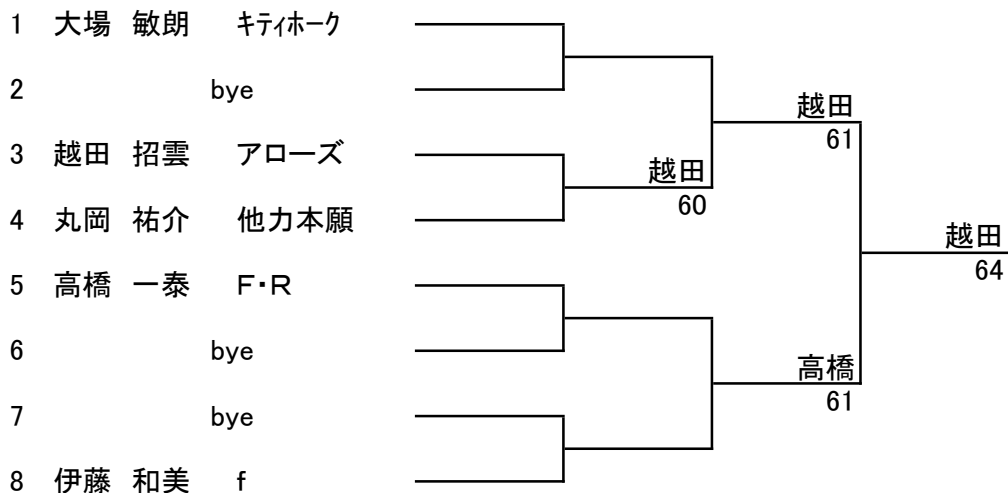

男子オープンリーグ

A		1	2	3	4	順位
	辻 柊 大谷高校		2-6	4-6	6-5	3
	河村 優亮 UFO	6-2		2-6	6-0	2
	清水 優里 ウイング	6-4	6-2		6-2	1
	名和 樹輝 三条高校	5-6	0-6	2-6		4

B		1	2	3	4	順位
	廣瀬 奏 三条高校		3-6	6-1	5-6	3
	太田 心葵 F・R	6-3		6-2	6-2	1
	藤倉 悠 大谷高校	1-6	2-6		4-6	4
	東 暖人 三条高校	6-5	2-6	6-4		2

女子オープンリーグ

A		1	2	3	順位
	黒野 佑月 三条高校		6-1	6-5	1
	菅野 鈴音 三条高校	1-6		3-6	3
	水崎 蒼菜 三条高校	5-6	6-3		2

B		1	2	3	順位
	能勢 実卯 三条高校		6-4	0-6	2
	佐藤真梨華 三条高校	4-6		2-6	3
	高橋 愛奈 三条高校	6-0	6-2		1

C		1	2	3	順位
	船木 望来 北高校		6-1	6-2	1
	鈴木 日環 三条高校	1-6		4-6	3
	目崎 麻央 三条高校	2-6	6-4		2

D		1	2	3	順位
	餌取 桃子 三条高校		1-6	6-1	2
	平松のどか 三条高校	6-1		6-1	1
	村上由央理 三条高校	1-6	1-6		3

男子一般リーグ

男子オープンリーグ

女子オープンリーグ