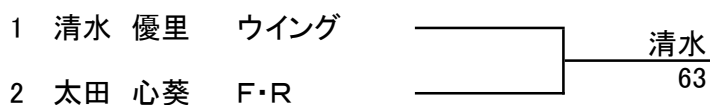

男子オープンリーグ

A		1	2	3	4	順位
	辻 柊 大谷高校		2-6	4-6	6-5	3
	河村 優亮 UFO	6-2		2-6	6-0	2
	清水 優里 ウイング	6-4	6-2		6-2	1
	名和 樹輝 三条高校	5-6	0-6	2-6		4

B		1	2	3	4	順位
	廣瀬 奏 三条高校		3-6	6-1	5-6	3
	太田 心葵 F・R	6-3		6-2	6-2	1
	藤倉 悠 大谷高校	1-6	2-6		4-6	4
	東 暖人 三条高校	6-5	2-6	6-4		2

女子オープンリーグ

A		1	2	3	順位
	黒野 佑月 三条高校		6-1	6-5	1
	菅野 鈴音 三条高校	1-6		3-6	3
	水崎 蒼菜 三条高校	5-6	6-3		2

B		1	2	3	順位
	能勢 実卯 三条高校		6-4	0-6	2
	佐藤真梨華 三条高校	4-6		2-6	3
	高橋 愛奈 三条高校	6-0	6-2		1

C		1	2	3	順位
	船木 望来 北高校		6-1	6-2	1
	鈴木 日環 三条高校	1-6		4-6	3
	目崎 麻央 三条高校	2-6	6-4		2

D		1	2	3	順位
	餌取 桃子 三条高校		1-6	6-1	2
	平松のどか 三条高校	6-1		6-1	1
	村上由央理 三条高校	1-6	1-6		3

男子一般リーグ

男子オープンリーグ

女子オープンリーグ