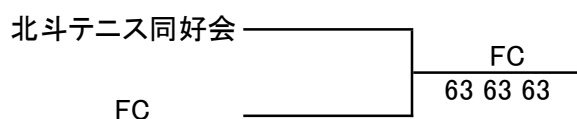

C級-A 改訂版

Bブロック

チーム名	1	2	3	4	勝敗	順位
Let'sサイエンス		3-6 2-6 5-6	1-6 ⑥-2 0-6	⑥-2 ⑥-2 ⑥-4	1勝2敗	3
北斗テニス同好会	⑥-3 ⑥-2 ⑥-5		⑥-3 ⑥-2 0-6	⑥-2 ⑥-0 ⑥-3	3勝0敗	1
TTT	⑥-1 2-6 ⑥-0	3-6 2-6 ⑥-0		⑥-0 ⑥-2 ⑥-2	2勝1敗	2
やすのりの手下	2-6 2-6 4-6	2-6 0-6 3-6	0-6 2-6 2-6		0勝3敗	4

チーム名	1	2	3	4	勝敗	順位
FC		⑥-5 ⑥-5 5-6	⑥-2 ⑥-2 ⑥-0	⑥-0 ⑥-0 ⑥-3	3勝0敗	1
KIUMAXILE	5-6 5-6 ⑥-5		⑥-0 ⑥-4 ⑥-0	⑥-0 ⑥-1 ⑥-2	2勝1敗	2
緑陽男子テニス	2-6 2-6 0-6	0-6 4-6 0-6		⑥-2 ⑥-1 0-6	1勝2敗	3
ノンキーズ 記憶の中	0-6 0-6 3-6	0-6 1-6 2-6	2-6 1-6 ⑥-0		0勝3敗	4

優勝決定戦