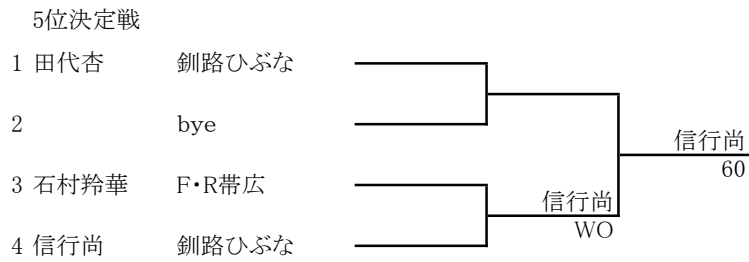

女子シングルス 12才以下

男子ダブルス 18才以下

1	観野凌雅 松本薫	帯広北	観野・松本	60	観野・松本	60	西尾・本多	60	細江・高橋 高橋翔	鉦路江南	33
2	bye		観野・松本		観野・松本		西尾・本多		bye		34
3	井尾憲弘 杉井昂生	帯広緑陽	中川・石原	60	観野・松本	60	西尾・本多	63	関涼・大泉	鉦路北陽	35
4	中川陽斗 石原澄空	帯広三条	60	観野・松本	60	西尾・本多	63	関涼・大泉	関涼太 大泉洸誠	鉦路北陽	36
5	笠井亮 鈴木洗祐	帯広大谷	笠井・鈴木		観野・松本	60	西尾・本多	63	谷田・森 森健祥	帯広柏葉	37
6	bye		石垣・山口		観野・松本		西尾・本多	75	谷田・森	bye	38
7	bye		石垣・山口		観野・松本		西尾・本多	75	辻・須甲	bye	39
8	石垣颯良 山口璃紀	幕別清陵		観野・松本	WO	西尾・本多	60	辻・須甲	辻柊 須甲陽登	帯広大谷	40
9	千葉大和 小野凌駕	鉦路江南	千葉・小野		観野・松本	WO	西尾・本多	60	下坂・宮坂 宮坂怜生	帯広緑陽	41
10	bye		千葉・小野		観野・松本		西尾・本多	61	下坂・宮坂	bye	42
11	bye		須藤・畠山	60	観野・松本		西尾・本多	61	瀧ヶ平・畠山	bye	43
12	須藤怜央 畠山凱	鉦路北陽		千葉・小野	75	西尾・本多	60	瀧ヶ平・畠山	瀧ヶ平和也 畠山拓真	帯広柏葉	44
13	佐藤俊太 進士廉太郎	帯広柏葉	佐藤・進士		観野・松本		西尾・本多	60	海老根・和 松本悠斗	音更	45
14	bye		吉田・堀籠		観野・松本		西尾・本多	62	海老根翔和 和田直	帯広三条 帯広大谷	46
15	bye		吉田・堀籠	61	観野・松本		西尾・本多	61	西尾・本多	bye	47
16	吉田希来 堀籠快青	音更		観野・松本	60	西尾・本多	61	西尾・本多	西尾颯 本多蓮	帯広北	48
17	清水結心 藤村瀬那	帯広北	清水・藤村		観野・松本	62	西尾・本多	61	平田匠 窪田光佑	帯広北	49
18	bye		清水・藤村		観野・松本		西尾・本多		平田・窪田	bye	50
19	bye		名和・廣瀬	60	観野・松本		西尾・本多	WO	佐藤・藤倉	bye	51
20	名和樹輝 廣瀬奏	帯広三条		清水・藤村	60	西尾・本多	62	佐藤・藤倉	佐藤夢生 藤倉悠	帯広大谷	52
21	佐山倫太郎 丸山直輝	帯広大谷	佐山・丸山		観野・松本		西尾・本多	62	中川・佐渡 佐渡和真	幕別清陵	53
22	bye		阿藪・佐々木		観野・松本		西尾・本多	60	清水・菊地	bye	54
23	bye		藪・佐々木	64	観野・松本		西尾・本多	60	清水・菊地	bye	55
24	阿藪正一 佐々木寿真	帯広緑陽		清水・藤村	61	柳川・藤原	64	清水・菊地	清水大夢 菊地康平	帯広三条	56
25	東暖人 山田泰誠	帯広三条	田		柳川・藤原		柳川・藤原	64	永井・曲田 曲田朔久	帯広緑陽	57
26	bye		東・山田	63	柳川・藤原		柳川・藤原		山崎・社内	bye	58
27	bye		古田・福井		柳川・藤原		柳川・藤原	62	山崎・社内	bye	59
28	古田順也 福井良享	帯広柏葉		五十嵐・伊藤	63	柳川・藤原	62	山崎・社内	山崎天斗 社内駿斗	帯広三条	60
29	山田柊仁 高井柗嗣	帯広南商	三林・網田		柳川・藤原		柳川・藤原	62	會津・竹村 竹村榮真	帯広南商	61
30	三林和也 網田壘		WO	五十嵐・伊藤	62	柳川・藤原	60	會津・竹村	小椋一平 坂本樹	鉦路北陽	62
31	bye		五十嵐・伊藤		柳川・藤原		柳川・藤原	60	柳川・藤原	bye	63
32	五十嵐遥都 伊藤耀	鉦路湖陵			柳川・藤原		柳川・藤原		柳川耕輝 藤原啓慈	帯広柏葉	64