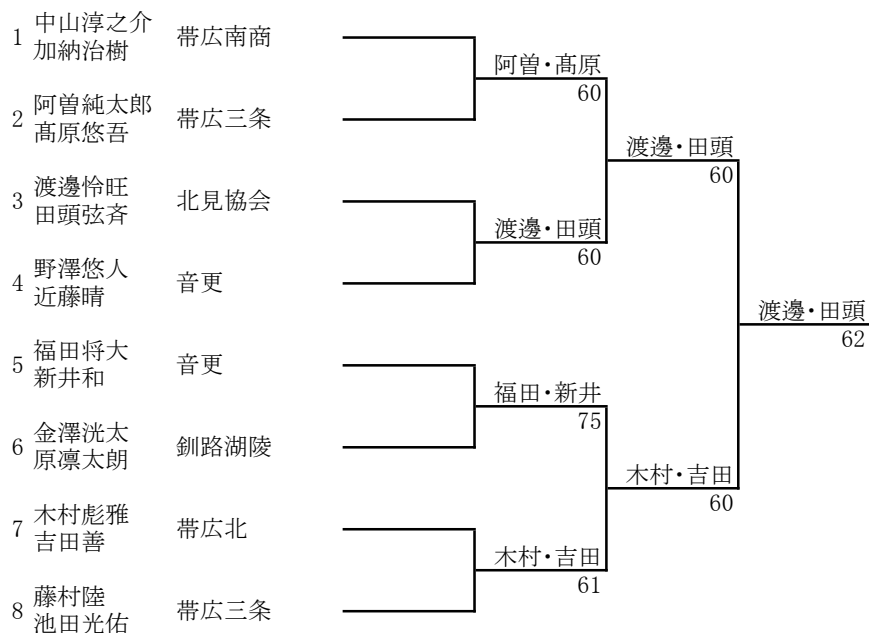

男子ダブルス 16才以下