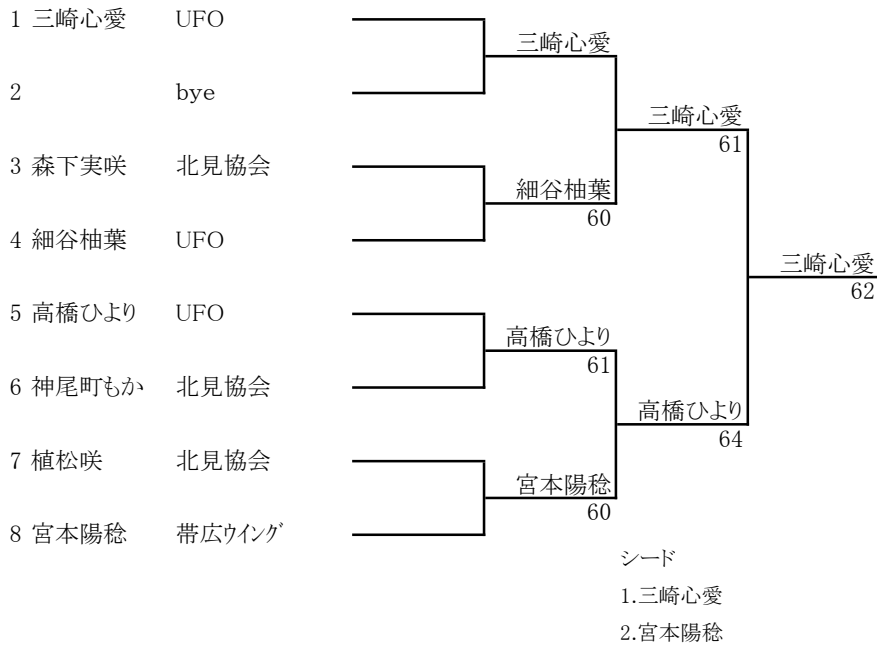

3位決定戦	
1	高橋ひなた 帯広柏葉
2	小嶋璃子 釧路江南

シード	
1.	側小凜
2.	駒井乙姫
3.	小嶋璃子
4.	高橋ひなた
5.	向井滯
6.	中川瑚子
7.	栗林希綾
8.	米澤奈未
9.	草森結楓
10.	板橋亜月
11.	湯谷唯奈
12.	平松のどか
13.	黒野佑月
14.	浅野るな
15.	山田葉音
16.	半田さくら

男子シングルス 16才以下

3位決定戦

女子シングルス 16才以下

- シード
 1.角田桃希
 2.小野珠里
 3.樋口美夢
 4.船木望来

5位決定戦

男子シングルス 14才以下

5位～8位決定戦

7位決定戦

女子シングルス 14才以下

5位決定戦

男子シングルス 12才以下