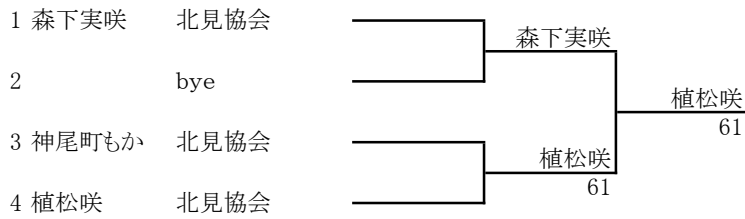

3位決定戦	
1	高橋ひなた 帯広柏葉
2	小嶋璃子 釧路江南

シード	
1.	側小凜
2.	駒井乙姫
3.	小嶋璃子
4.	高橋ひなた
5.	向井滯
6.	中川瑚子
7.	栗林希綾
8.	米澤奈未
9.	草森結楓
10.	板橋亜月
11.	湯谷唯奈
12.	平松のどか
13.	黒野佑月
14.	浅野るな
15.	山田葉音
16.	半田さくら

男子シングルス 16才以下

3位決定戦

女子シングルス 16才以下

- シード
 1.角田桃希
 2.小野珠里
 3.樋口美夢
 4.船木望来

5位決定戦

男子シングルス 14才以下

5位～8位決定戦

7位決定戦

女子シングルス 14才以下

5位決定戦

男子シングルス 12才以下