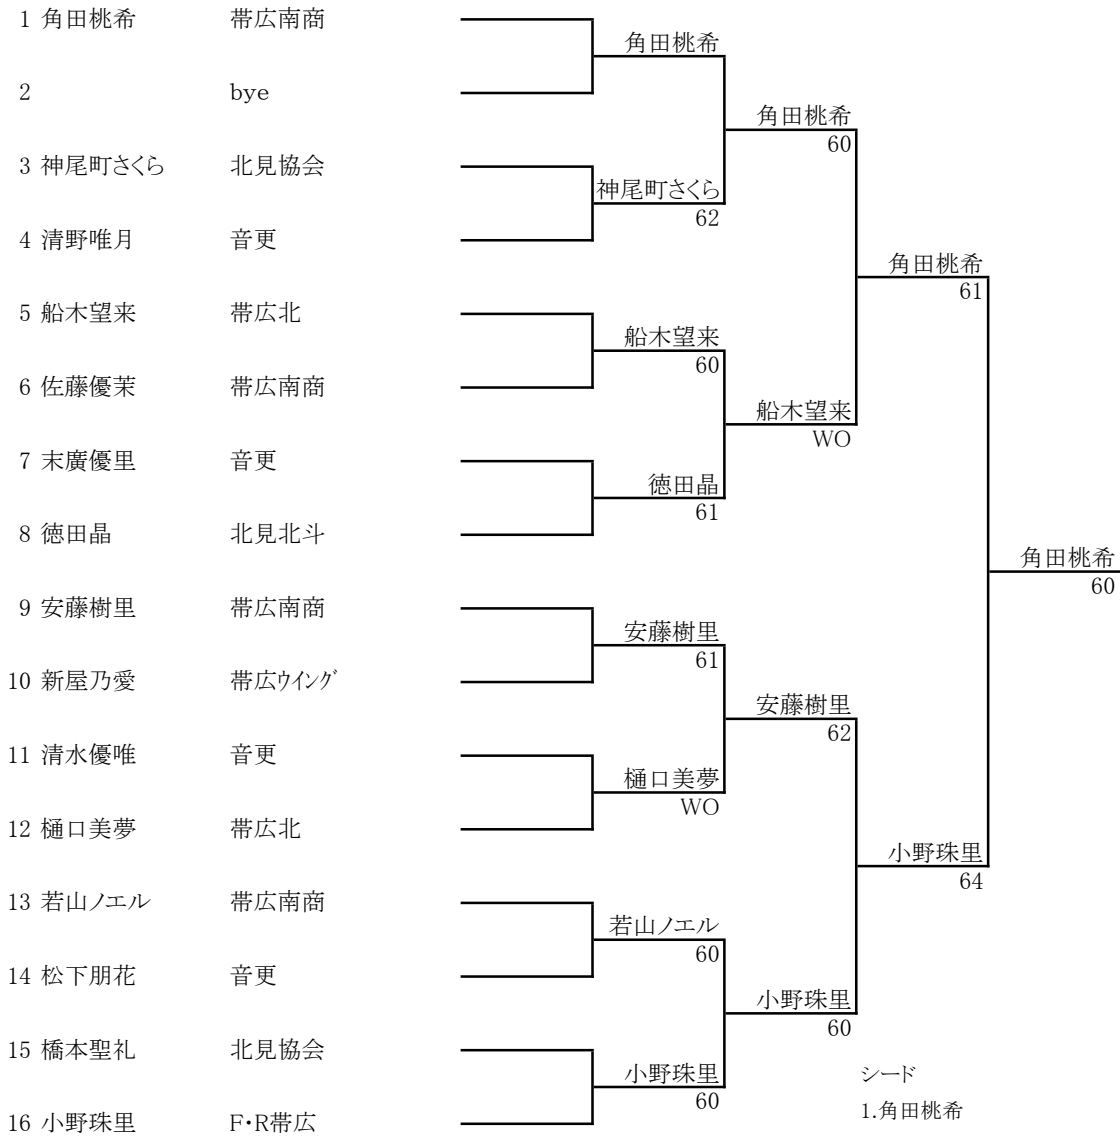

- シード
- 側小凜
 - 駒井乙姫
 - 小嶋璃子
 - 高橋ひなた
 - 向井滯
 - 中川瑚子
 - 栗林希綾
 - 米澤奈未
 - 草森結楓
 - 板橋亜月
 - 湯谷唯奈
 - 平松のどか
 - 黒野佑月
 - 浅野るな
 - 山田葉音
 - 半田さくら

女子シングルス 18才以下 (2)

65	中川瑚子	帯広緑陽	中川瑚子	栗林希綾	栗林希綾	帯広北	97
66	bye		中川瑚子	栗林希綾		bye	98
67	村上由央理	帯広三条	塚本茉乃	齋藤心美	齋藤心美	帯広緑陽	99
68	塚本茉乃	帯広南商	中川瑚子	山中くるみ	山中くるみ	北見北斗	100
69	日下部文美	北見北斗	日下部文美	堀田翠菜	堀田翠菜	幕別清陵	101
70	bye		石郷岡胡都	山本芽生		bye	102
71	bye		石郷岡胡都	山本芽生		bye	103
72	石郷岡胡都	帯広緑陽	中川瑚子	山本芽生	山本芽生	帯広三条	104
73	太田凜	上士幌	太田凜	栗林希綾			
74	bye		三好衣桜奈	金岡春音	金岡春音	釧路江南	105
75	山崎彩奈	帯広柏葉	三好衣桜奈	長谷川実来		bye	106
76	三好衣桜奈	幕別清陵	湯谷唯奈	長谷川実来	長谷川実来	帯広南商	108
77	竹倉緋茉莉	北見北斗	望月美来	吉岡優	中村柚葉	北見北斗	109
78	望月美来	帯広柏葉	湯谷唯奈	板橋亜月	吉岡優	帯広緑陽	110
79	bye		湯谷唯奈	板橋亜月		bye	111
80	湯谷唯奈	釧路江南	駒井乙姫	板橋亜月	板橋亜月	帯広大谷	112
81	浅野るな	音更	浅野るな	山田葉音	山田葉音	帯広柏葉	113
82	bye		浅野るな	山田葉音		bye	114
83	山中紗季	北見北斗	千葉花	水崎蒼菜	大川愛唯乃	釧路江南	115
84	千葉花	帯広柏葉	清重那月	水崎蒼菜	水崎蒼菜	帯広三条	116
85	清重那月	帯広三条	清重那月	田中鈴香	田中鈴香	帯広南商	117
86	bye		清重那月	菊池深月	前田舞歌	北見北斗	118
87	bye		太田雛子	菊池深月		bye	119
88	太田雛子	釧路湖陵	小嶋璃子	菊池深月	菊池深月	帯広緑陽	120
89	齊藤楓	北見北斗	齊藤楓	喜多彩花	喜多彩花	帯広緑陽	121
90	bye		齊藤楓	喜多彩花		bye	122
91	bye		小嶋璃子	森田ひかり		bye	123
92	増田矩子	帯広大谷	小嶋璃子	森田ひかり	森田ひかり	音更	124
93	柴田明季	帯広柏葉	角田和香奈	目崎麻央	以頭のどか	北見北斗	125
94	角田和香奈	帯広南商	小嶋璃子	駒井乙姫	目崎麻央	帯広三条	126
95	bye		小嶋璃子	駒井乙姫		bye	127
96	小嶋璃子	釧路江南	小嶋璃子	駒井乙姫	駒井乙姫	帯広大谷	128

3位決定戦	
1	高橋ひなた 帯広柏葉
2	小嶋璃子 釧路江南

シード	
1.	側小凜
2.	駒井乙姫
3.	小嶋璃子
4.	高橋ひなた
5.	向井滯
6.	中川瑚子
7.	栗林希綾
8.	米澤奈未
9.	草森結楓
10.	板橋亜月
11.	湯谷唯奈
12.	平松のどか
13.	黒野佑月
14.	浅野るな
15.	山田葉音
16.	半田さくら

男子シングルス 16才以下

3位決定戦

女子シングルス 16才以下

- シード
 1.角田桃希
 2.小野珠里
 3.樋口美夢
 4.船木望来

5位決定戦

男子シングルス 14才以下

5位～8位決定戦

7位決定戦

女子シングルス 14才以下

5位決定戦

男子シングルス 12才以下