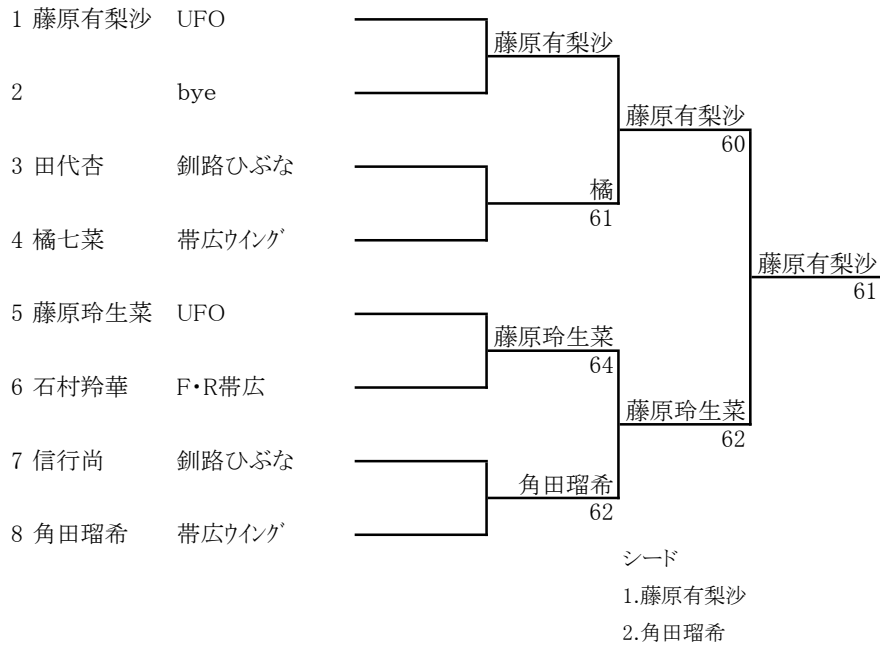

女子シングルス 12才以下

男子ダブルス 18才以下

1	観野凌雅 松本薫	帯広北	観野・松本	60	観野・松本	60	西尾・本多	60	細江・高橋 高橋翔	鉦路江南	33
2	bye		観野・松本		観野・松本		西尾・本多		bye		34
3	井尾憲弘 杉井昂生	帯広緑陽	中川・石原	60	観野・松本	60	西尾・本多	63	関涼・大泉	鉦路北陽	35
4	中川陽斗 石原澄空	帯広三条	60	観野・松本	60	西尾・本多	63	関涼・大泉	関涼太 大泉洸誠	鉦路北陽	36
5	笠井亮 鈴木洗祐	帯広大谷	笠井・鈴木		観野・松本	60	西尾・本多	63	谷田・森 森健祥	帯広柏葉	37
6	bye		石垣・山口		観野・松本		西尾・本多	75	谷田・森	bye	38
7	bye		石垣・山口		観野・松本		西尾・本多	75	辻・須甲	bye	39
8	石垣颯良 山口璃紀	幕別清陵		観野・松本	WO	西尾・本多	60	辻・須甲	辻柊 須甲陽登	帯広大谷	40
9	千葉大和 小野凌駕	鉦路江南	千葉・小野		観野・松本	WO	西尾・本多	60	下坂・宮坂 宮坂怜生	帯広緑陽	41
10	bye		千葉・小野		観野・松本		西尾・本多	61	下坂・宮坂	bye	42
11	bye		須藤・畠山	60	観野・松本		西尾・本多	61	瀧ヶ平・畠山	bye	43
12	須藤怜央 畠山凱	鉦路北陽		千葉・小野	75	西尾・本多	60	瀧ヶ平・畠山	瀧ヶ平和也 畠山拓真	帯広柏葉	44
13	佐藤俊太 進士廉太郎	帯広柏葉	佐藤・進士		観野・松本		西尾・本多	60	海老根・和 松本悠斗	音更	45
14	bye		吉田・堀籠		観野・松本		西尾・本多	62	海老根翔和 和田直	帯広三条 帯広大谷	46
15	bye		吉田・堀籠	61	観野・松本		西尾・本多	61	西尾・本多	bye	47
16	吉田希来 堀籠快青	音更		観野・松本	60	西尾・本多	61	西尾・本多	西尾颯 本多蓮	帯広北	48
17	清水結心 藤村瀬那	帯広北	清水・藤村		観野・松本	62	西尾・本多	61	平田匠 窪田光佑	帯広北	49
18	bye		清水・藤村		観野・松本		西尾・本多		平田・窪田	bye	50
19	bye		名和・廣瀬	60	観野・松本		西尾・本多	WO	佐藤・藤倉	bye	51
20	名和樹輝 廣瀬奏	帯広三条		清水・藤村	60	西尾・本多	62	佐藤・藤倉	佐藤夢生 藤倉悠	帯広大谷	52
21	佐山倫太郎 丸山直輝	帯広大谷	佐山・丸山		観野・松本		西尾・本多	62	中川・佐渡 佐渡和真	幕別清陵	53
22	bye		阿藪・佐々木		観野・松本		西尾・本多	60	清水・菊地	bye	54
23	bye		藪・佐々木	64	観野・松本		西尾・本多	60	清水・菊地	bye	55
24	阿藪正一 佐々木寿真	帯広緑陽		清水・藤村	61	柳川・藤原	64	清水・菊地	清水大夢 菊地康平	帯広三条	56
25	東暖人 山田泰誠	帯広三条	田		柳川・藤原		柳川・藤原	64	永井・曲田 曲田朔久	帯広緑陽	57
26	bye		東・山田	63	柳川・藤原		柳川・藤原		山崎・社内	bye	58
27	bye		古田・福井		柳川・藤原		柳川・藤原	62	山崎・社内	bye	59
28	古田順也 福井良享	帯広柏葉		五十嵐・伊藤	63	柳川・藤原	62	山崎・社内	山崎天斗 社内駿斗	帯広三条	60
29	山田柊仁 高井柗嗣	帯広南商	三林・網田		柳川・藤原		柳川・藤原	62	會津・竹村 竹村榮真	帯広南商	61
30	三林和也 網田壘		WO	五十嵐・伊藤	62	柳川・藤原	60	會津・竹村	小椋一平 坂本樹	鉦路北陽	62
31	bye		五十嵐・伊藤		柳川・藤原		柳川・藤原	60	柳川・藤原	bye	63
32	五十嵐遥都 伊藤耀	鉦路湖陵			柳川・藤原		柳川・藤原		柳川耕輝 藤原啓慈	帯広柏葉	64