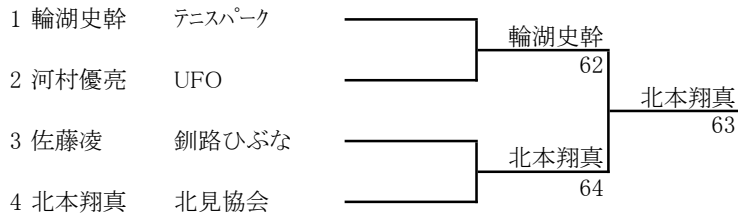

3位決定戦	
1	高橋ひなた 帯広柏葉
2	小嶋璃子 釧路江南

シード	
1.	側小凜
2.	駒井乙姫
3.	小嶋璃子
4.	高橋ひなた
5.	向井滯
6.	中川瑚子
7.	栗林希綾
8.	米澤奈未
9.	草森結楓
10.	板橋亜月
11.	湯谷唯奈
12.	平松のどか
13.	黒野佑月
14.	浅野るな
15.	山田葉音
16.	半田さくら

男子シングルス 16才以下

3位決定戦

女子シングルス 16才以下

- シード
 1.角田桃希
 2.小野珠里
 3.樋口美夢
 4.船木望来

5位決定戦

男子シングルス 14才以下

5位～8位決定戦

7位決定戦

女子シングルス 14才以下

5位決定戦

男子シングルス 12才以下