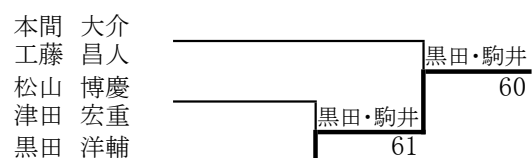

ベテランダブルス2022

2022年7月24日
帯広の森テニスコート

<男子ベテランA 45才以上>

Aブロック

			1	2	3	4	勝敗	順位
1	清原 勝利 清原 征裕	広尾協会		76〔7〕	61	16	2-1	2
2	川口 進 佐々木 猛	キティホーク 本別協会	67〔7〕		26	36	1-2	4
3	塚本 篤 大野 真孝	音更協会 サンライズ	16	62		26	1-2	3
4	本間 大介 工藤 昌人	LINXS 他力本願	61	63	62		3-0	1

Bブロック

			1	2	3	勝敗	順位
1	石塚 式美 高橋 一繁	芽室協会		46	64	1-1	2
2	松山 博慶 津田 宏重	芽室協会 ウイング	64		64	2-0	1
3	松本 純典 安藤 司	ウイング 芽室協会	46	46		0-2	3

Cブロック

			1	2	3	勝敗	順位
1	黒田 洋輔 駒井慎二郎	芽室協会		61	63	2-0	1
2	山本 智一 西村 和秀	他力本願 ウイング	16		63	1-1	2
3	西野 雅志 宮崎秀太郎	F・R	36	36		0-2	3

決勝トーナメント