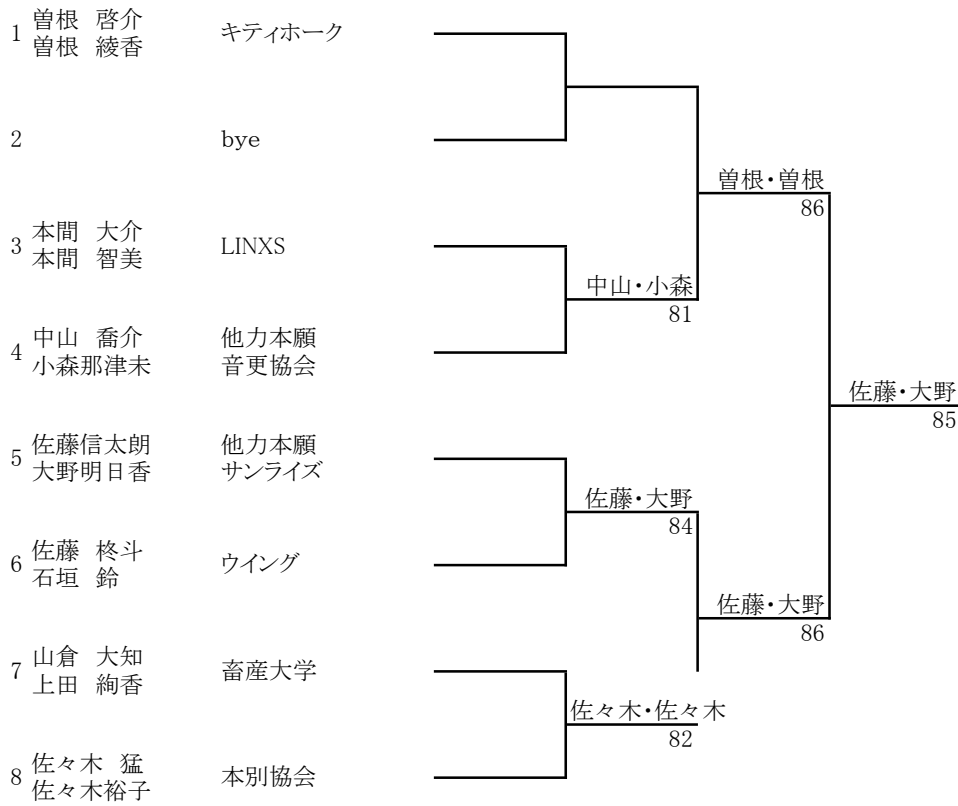

ミックスダブルス

C級

A			1	2	3	4	勝敗	順位
1	岸田 秀人 白井 佳代	ノンキーズ		06	16	06	0-3	4
2	大場 敏朗 塚本 茉乃	キティホーク 南商高校	60		64	46	2-1	2
3	伊藤 和美 飛田 有希	f F・R	61	46		64	2-1	3
4	加藤 正 青柳 聡子	広尾協会	60	64	46		2-1	1

B			1	2	3	4	勝敗	順位
1	鈴木 雄大 早田 暁世	WIN		63	26		1-1	2
2	勝畑 佑太 西岡 雪乃	畜産大学	36		36		0-2	3
3	八重柏 慧峻 杉森 靖子	キティホーク 広尾協会	62	63			2-0	1
4	吉田 光希 斎藤 暁子	フリー ノンキーズ						

優勝決定戦

1 加藤・青柳	_____	加藤・青柳 64
2 八重柏・杉森	_____	