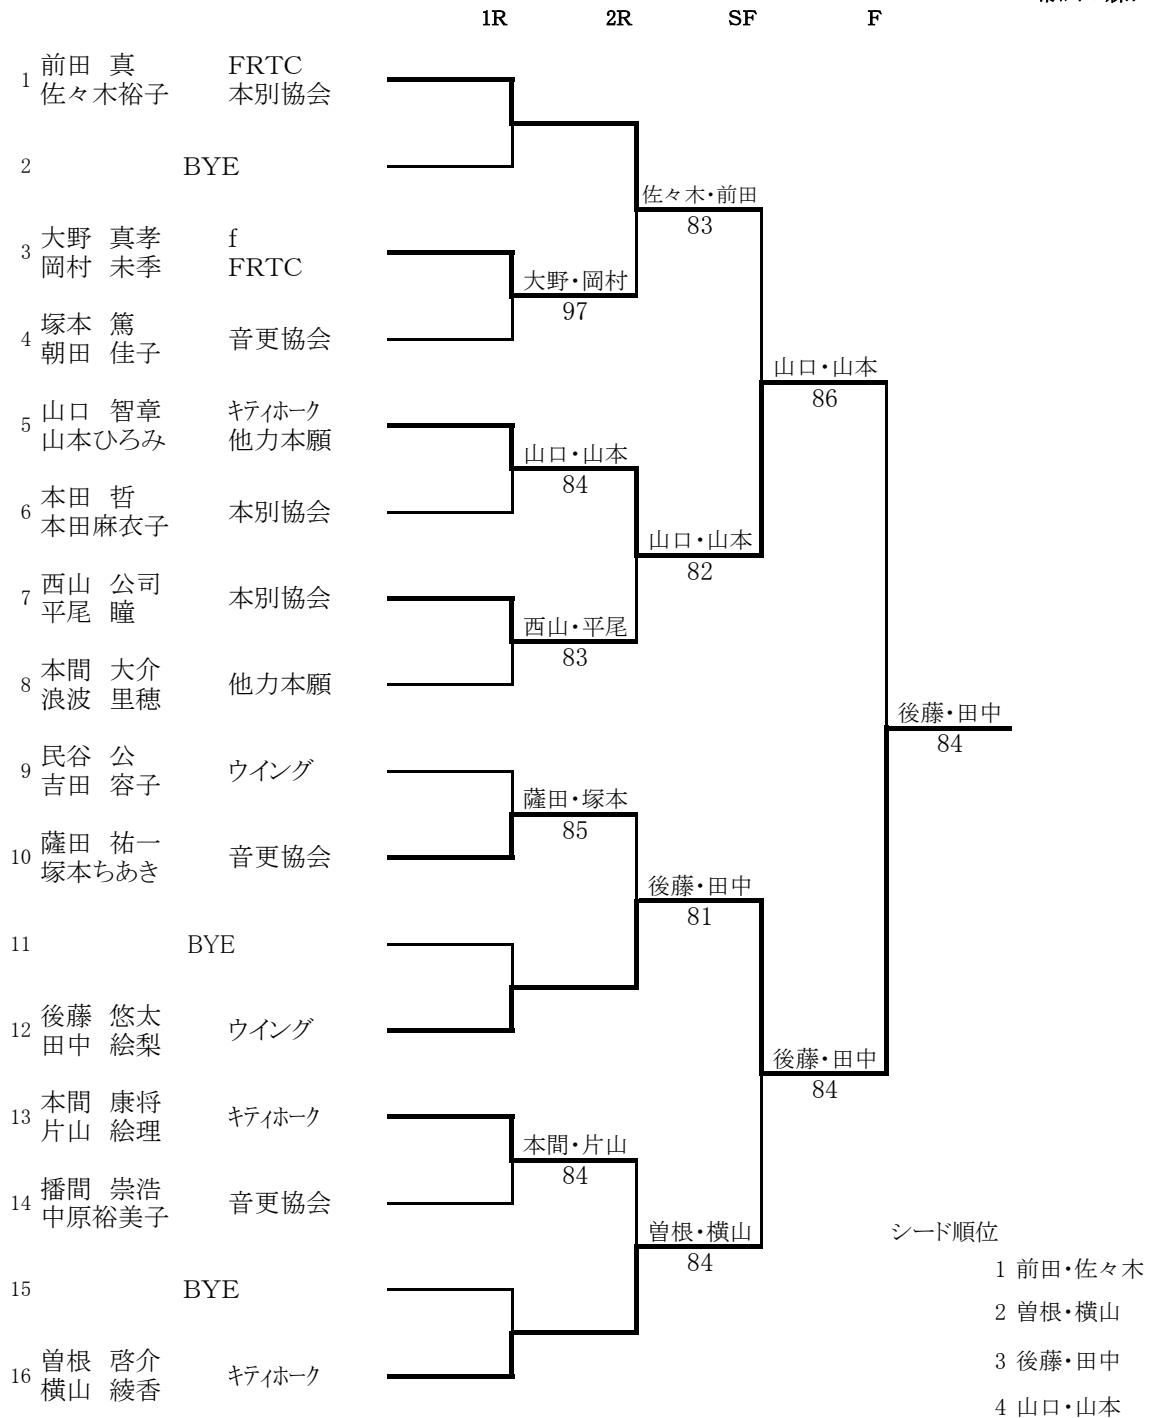

ミックストーナメント2013

2013年6月9日

帯広の森テニスコート

ドロー作成日 6月1日
ドロー立会者 菅野由里子

C級

南6番コート		1	2	3	順位
佐藤 勝也 本間 智美	芽室協会 他力本願	/	16	65	3
佐々木良一 大熊 智美	FRTC 池田協会	61	/	56	2
宮崎 誠 宮崎 真澄	ウイング	56	65	/	1

南9番コート		1	2	3	順位
寒河江亮太 山口真寿美	f	/	36	62	2
室谷昌太郎 早坂紗弥加	あさのTC キティホーク	63	/	65	1
柏樹 真 新保 都	他力本願 FRTC	26	56	/	3

南7番コート		1	2	3	順位
小川 令人 浅野 理笹	f	/	46	60	2
伊林 克也 伊林 元子	ウイング	64	/	61	1
阿部 満憲 前川 奈奈	フリー	06	16	/	3

南10番コート		1	2	3	順位
阿部 諒平 大山里紗子	緑陽高校 大谷高校	/	80	78	2
室谷 直義 阿部 夕貴	f	08	/	08	3
久保田 真 都築こず恵	フリー あさのTC	87	80	/	1

南8番コート		1	2	3	順位
山口 義紀 木幡 淳子	他力本願 あさのTC	/	65	60	1
小田上勝一 川田 磨美	WIN	56	/	36	3
村上 直浩 室谷 慎実	f	06	63	/	2